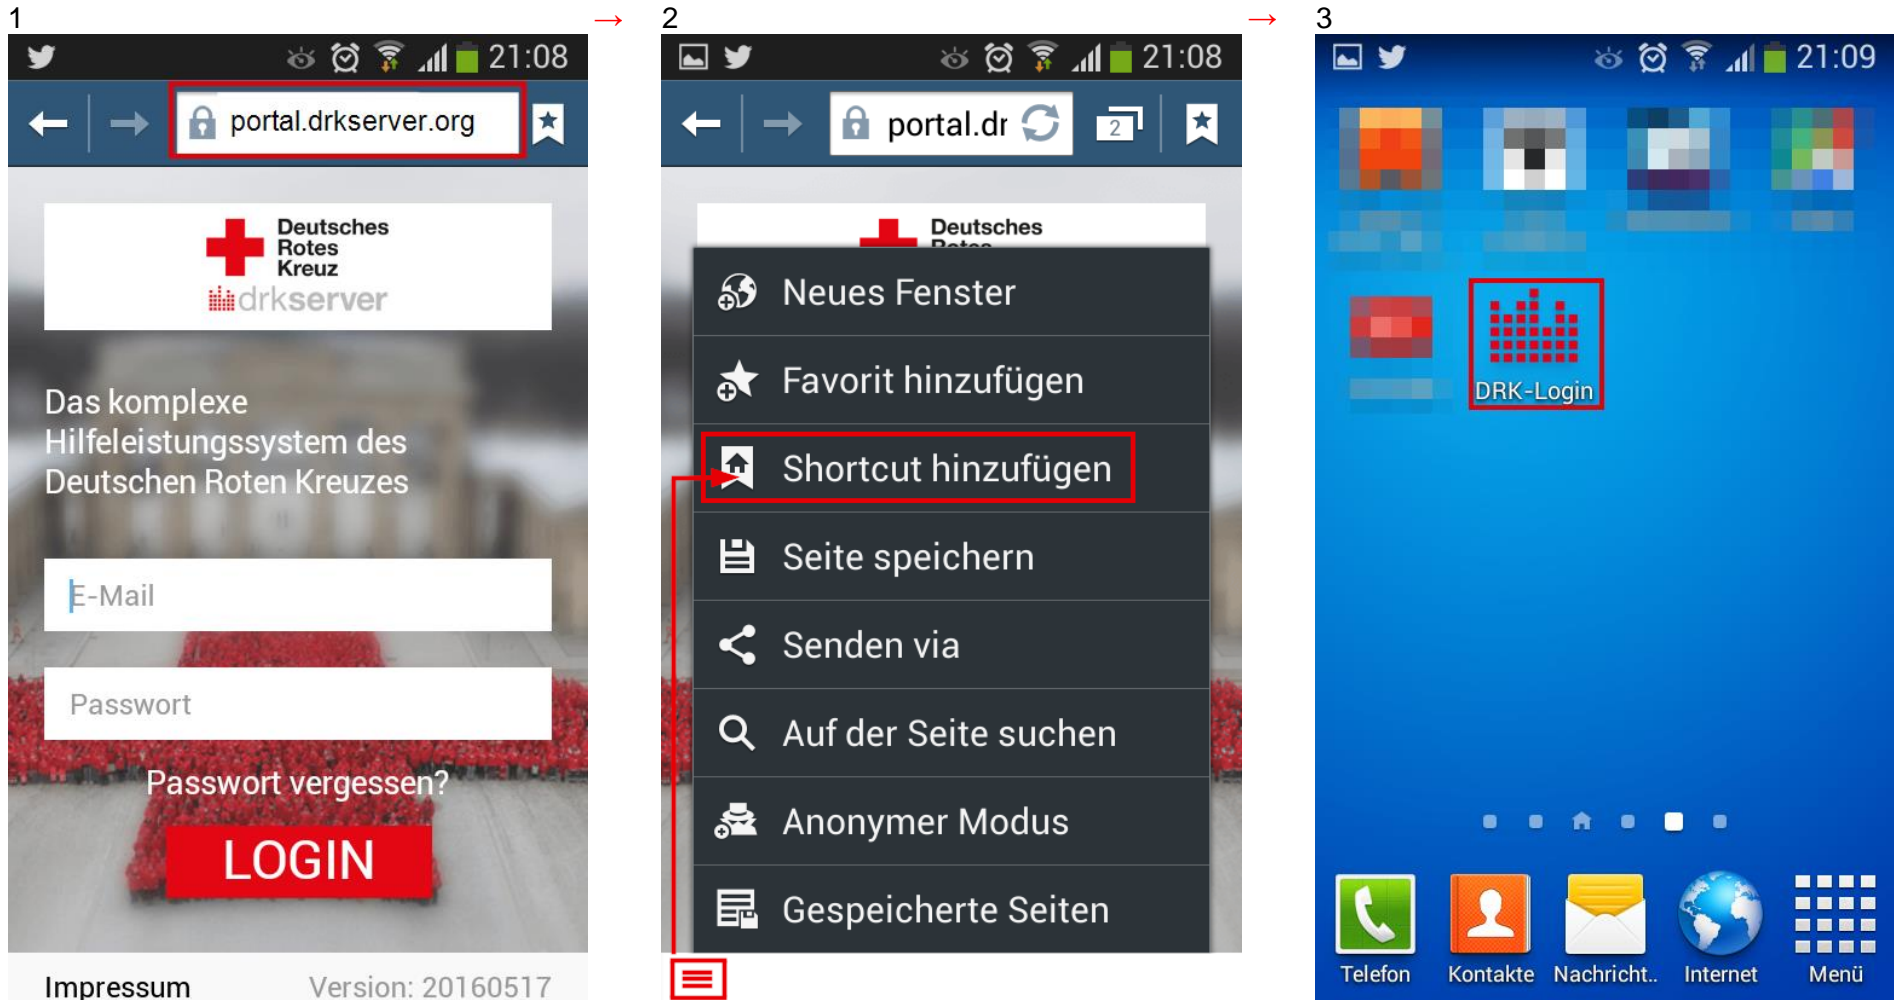

13

Der drkserver auf Ihrer Startseite

2016
9. Juni

Dieser Tipp richtet sich an die Nutzer der gängigsten Betriebssysteme und Browser. Sie sehen hier, wie Sie eine Verlinkung zum drkserver mit wenigen Handgriffen bewerkstelligen. Bitte beachten Sie, dass sich die Beschreibung ändern kann, wenn die Hersteller neue Versionen ihrer Produkte auf den Markt bringen.

Inhalt

Kapitel	Seite
1 Android	2
2 Apple	3
3 Windows Phone.....	5
4 Firefox	6

1 Android

2 Apple

2.1 Smartphone

2.2 Apple Desktop

3 Windows Phone

4 Firefox