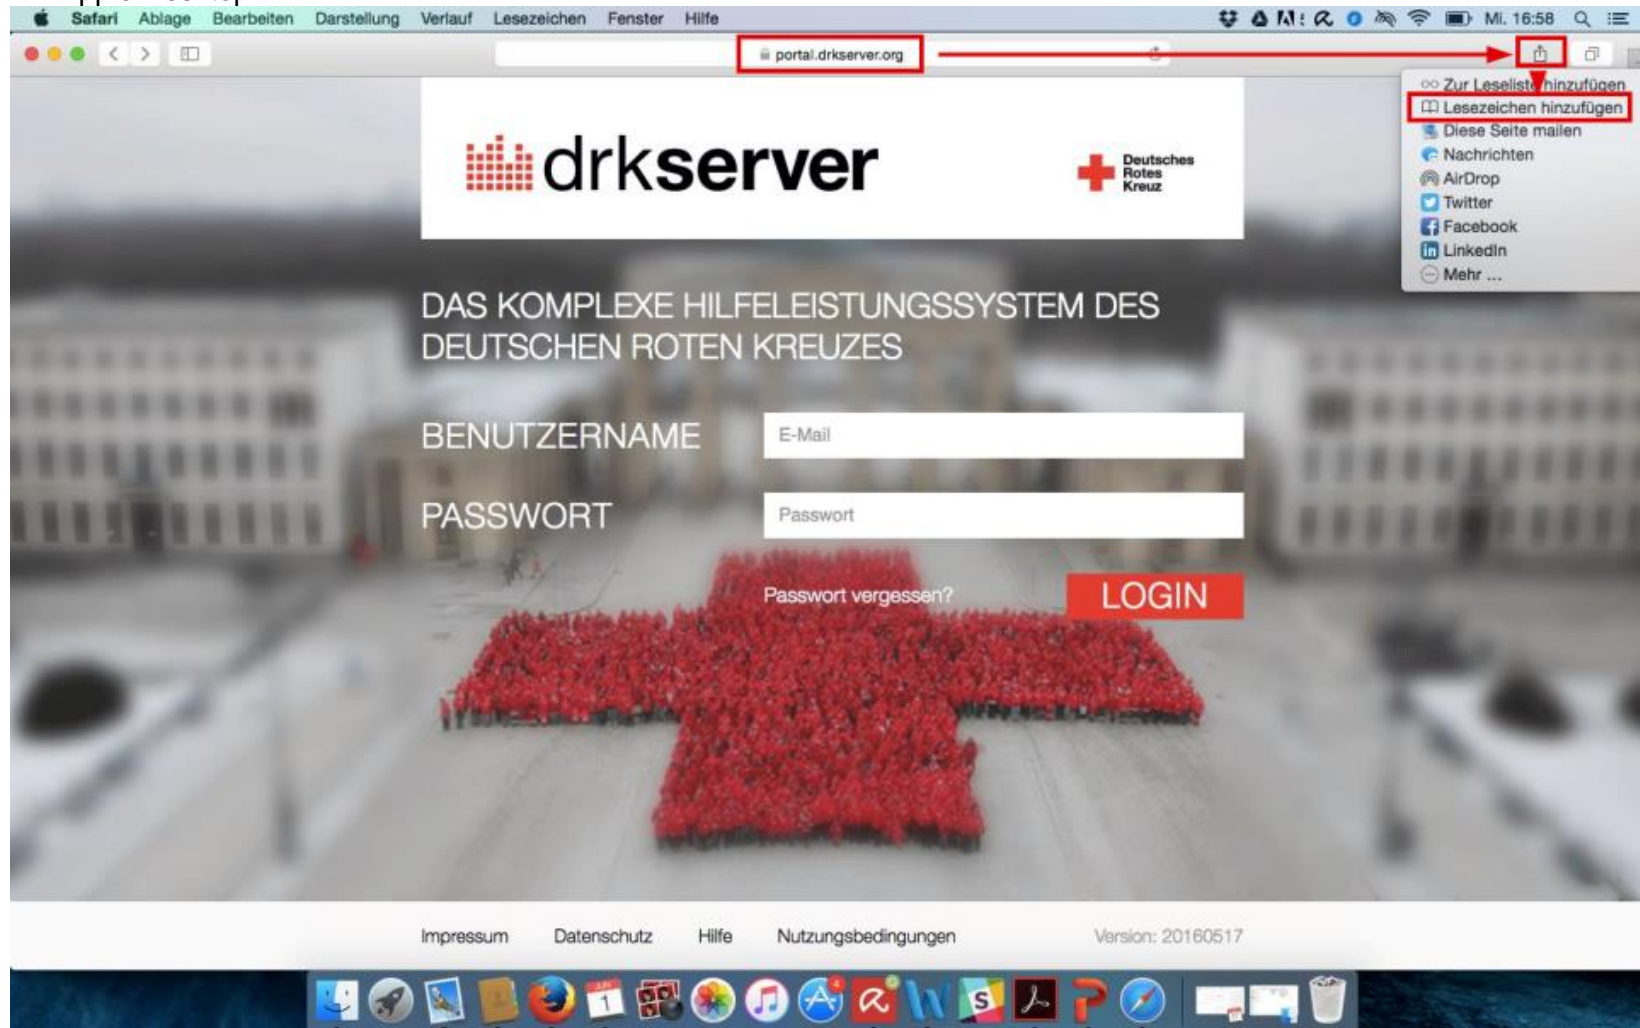

Inhalt

Kapitel	Seite
1 Android	2
2 Apple	3
3 Windows Phone.....	5
4 Firefox	6

1 Android

2 Apple

2.1 Smartphone

2.2 Apple Desktop

3 Windows Phone

4 Firefox

https://portal.drkserver.org

DRK-Login

drkserver

Deutsches Rotes Kreuz

DAS KOMPLEXE HILFELEISTUNGSSYSTEM DES DEUTSCHEN ROTEN KREUZES

BENUTZERNAME @drkserver.org

PASSWORT

Passwort vergessen?