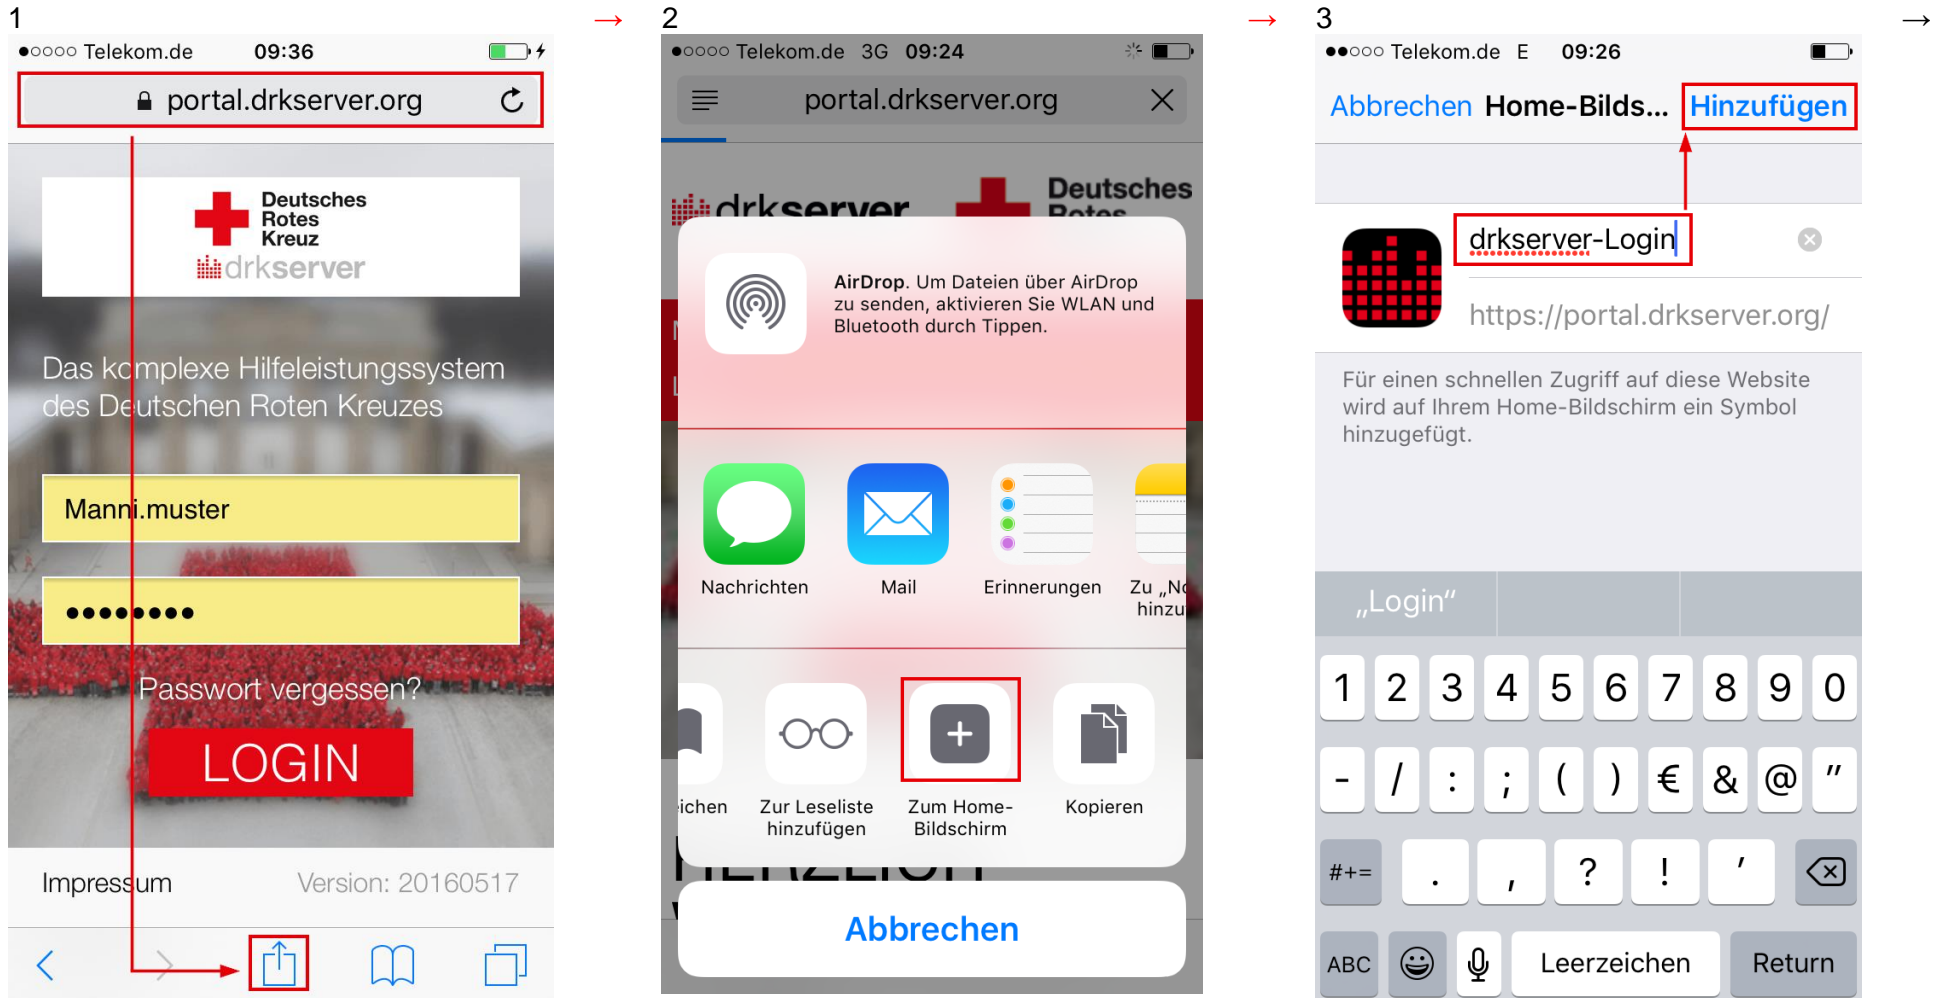

13

Der drkserver auf Ihrer Startseite

2016
9. Juni

Dieser Tipp richtet sich an die Nutzer der gängigsten Betriebssysteme und Browser. Sie sehen hier, wie Sie eine Verlinkung zum drkserver mit wenigen Handgriffen bewerkstelligen. Bitte beachten Sie, dass sich die Beschreibung ändern kann, wenn die Hersteller neue Versionen ihrer Produkte auf den Markt bringen.

Inhalt

Kapitel	Seite
1 Android	2
2 Apple	3
3 Windows Phone.....	5
4 Firefox	6

1 Android

2 Apple

2.1 Smartphone

2.2 Apple Desktop

3 Windows Phone

4 Firefox

https://portal.drkserver.org

DRK-Login

drkserver

Deutsches Rotes Kreuz

DAS KOMPLEXE HILFELEISTUNGSSYSTEM DES DEUTSCHEN ROTEN KREUZES

BENUTZERNAME @drkserver.org

PASSWORT

Passwort vergessen?