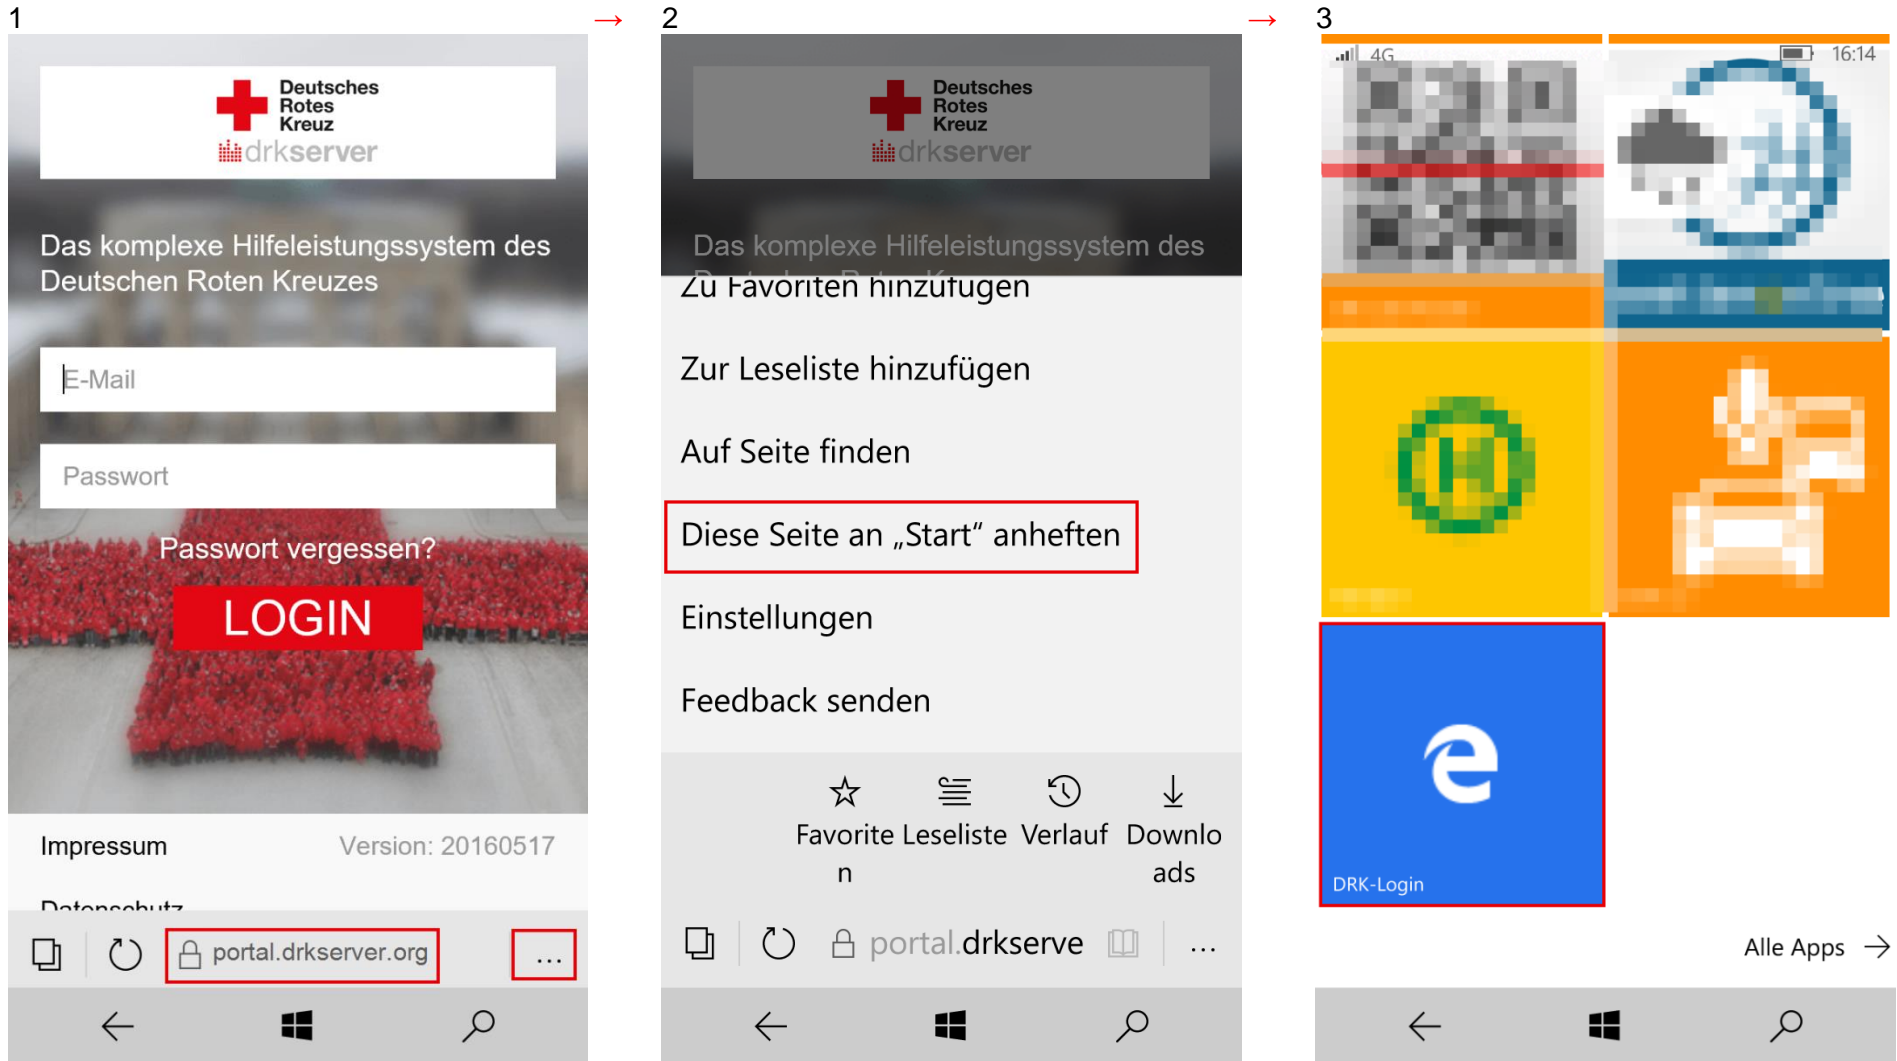

13

Der drkserver auf Ihrer Startseite

2016
9. Juni

Dieser Tipp richtet sich an die Nutzer der gängigsten Betriebssysteme und Browser. Sie sehen hier, wie Sie eine Verlinkung zum drkserver mit wenigen Handgriffen bewerkstelligen. Bitte beachten Sie, dass sich die Beschreibung ändern kann, wenn die Hersteller neue Versionen ihrer Produkte auf den Markt bringen.

Inhalt

Kapitel	Seite
1 Android	2
2 Apple	3
3 Windows Phone.....	5
4 Firefox	6

1 Android

2 Apple

2.1 Smartphone

2.2 Apple Desktop

3 Windows Phone

4 Firefox

https://portal.drkserver.org

DRK-Login

drkserver

Deutsches Rotes Kreuz

DAS KOMPLEXE HILFELEISTUNGSSYSTEM DES DEUTSCHEN ROTEN KREUZES

BENUTZERNAME @drkserver.org

PASSWORT

Passwort vergessen?